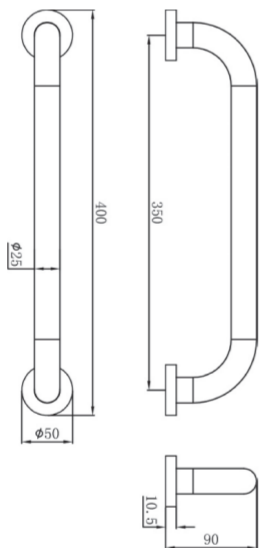

Fiesta

HU

FIESTA

kapaszkodó rúd
350 mm

- Krómozott felület
- Alapanyag: sárgaréz
- Rögzítő készlettel
- Egyszerű fali szerelés

EN

FIESTA

grab bar
350 mm

- Chrome plated
- Material: brass
- Fixing set included
- Easy installation

RO

Bară de sprijin
350 mm

FIESTA

- Portiune cromată
- Material de bază: cupru
- Cu set de fixare
- Montare simplă perete

RU

ФИЕСТА

Поручень
350 мм

- Хромированная поверхность
- Материал: латунь
- С фиксирующим набором
- Легкость монтажа

Forgalmazó / Distributor /
Distributor / Поставщик
STRONN MOFÉM Zrt.
9200 Mosonmagyaróvár, Terv u. 92.
Teljesítménynyilatkozat elérhető:
www.mofem.hu/minosegi-tanustivanyok

www.mofem.hu

8010016

Fiesta