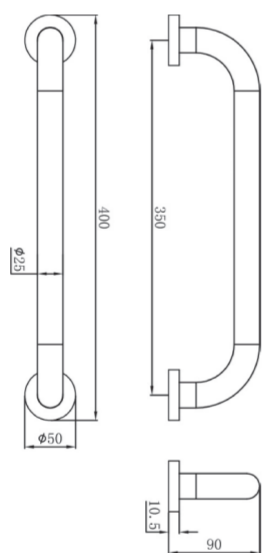

Fiesta

HU

FIESTA

kapaszkodó rúd
350 mm

- Krómozott felület
- Alapanyag: sárgaréz
- Rögzítő készlettel
- Egyszerű fali szerelés

EN

FIESTA

grab bar
350 mm

- Chrome plated
- Material: brass
- Fixing set included
- Easy installation

RO

Bară de sprijin
350 mm

FIESTA

- Portiune cromată
- Material de bază: cupru
- Cu set de fixare
- Montare simplă perete

RU

ФИЕСТА

www.mofem.hu

8010016

Fiesta

HU
FIESTA
kapaszkodó rúd
350 mm
• Krómozott felület
• Alapanyag: sárgaréz
• Rögzítő készlettel
• Egyszerű fali szerelés

EN
FIESTA
grab bar
350 mm
• Chrome plated
• Material: brass
• Fixing set included
• Easy installation

RO
Bară de sprijin
350 mm
FIESTA
• Portiune cromată
• Material de bază: cupru
• Cu set de fixare
• Montare simplă perete

RU
ФИЕСТА
Поручень
350 мм
• Хромированная поверхность
• Материал: латунь
• С фиксирующим набором
• Легкость монтажа