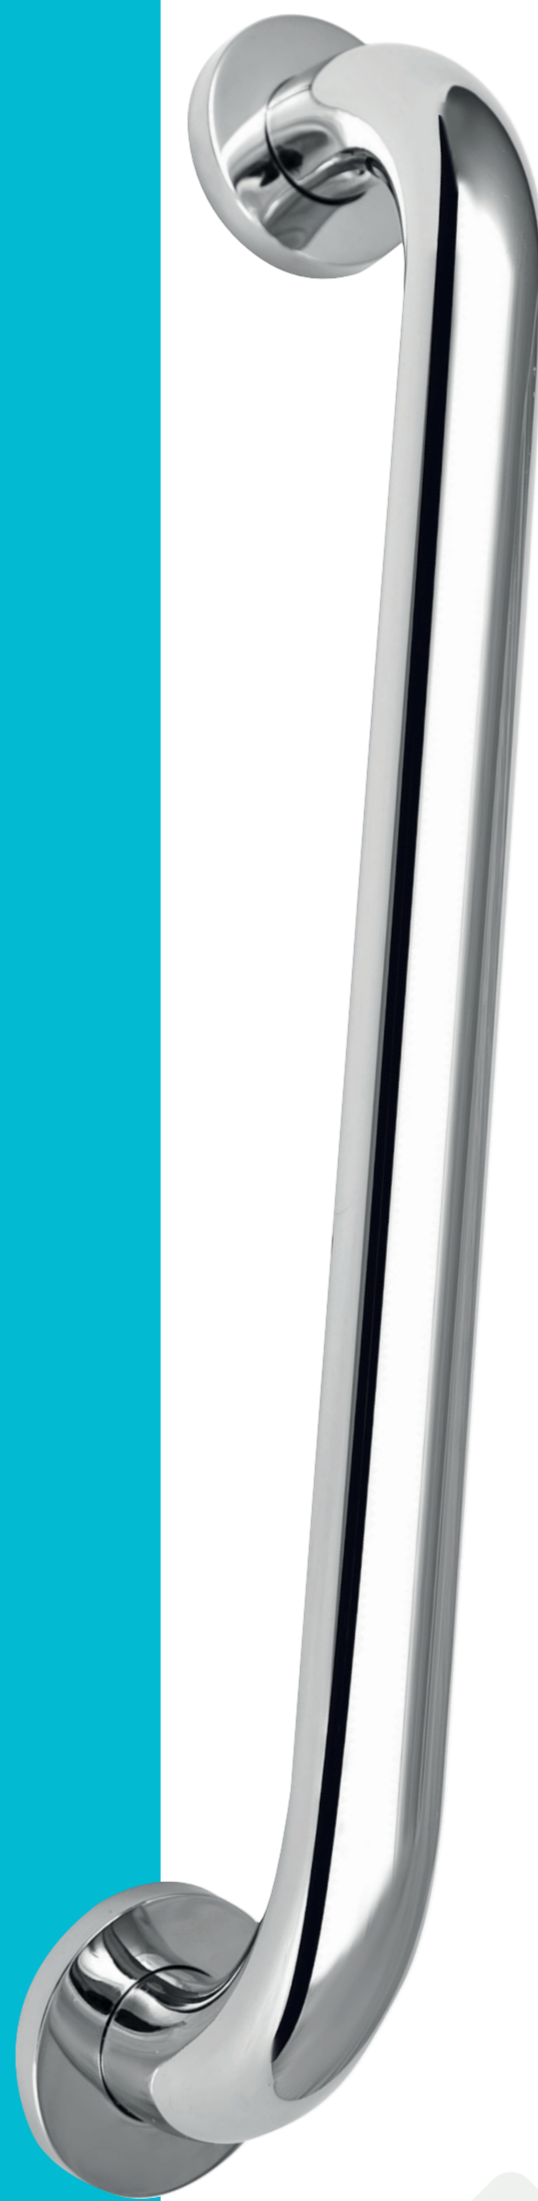

Fiesta

HU

FIESTA

kapaszkodó rúd
350 mm

- Krómozott felület
- Alapanyag: sárgaréz
- Rögzítő készlettel
- Egyszerű fali szerelés

EN

FIESTA

grab bar
350 mm

- Chrome plated
- Material: brass
- Fixing set included
- Easy installation

RO

Bară de sprijin
350 mm

FIESTA

- Portiune cromată
- Material de bază: cupru
- Cu set de fixare
- Montare simplă perete

RU

ФИЕСТА

Поручень
350 мм

- Хромированная поверхность
- Материал: латунь
- С фиксирующим набором
- Легкость монтажа

Forgalmazó / Distributor /
Distributor / Поставщик
STRONN MOFÉM Zrt.
9200 Mosonmagyaróvár, Terv u. 92.
Teljesítménynyilatkozat elérhető:
www.mofem.hu/minosegi-tanustivanyok

www.mofem.hu

8010016

Fiesta

HU
FIESTA
kapaszkodó rúd
350 mm
• Krómozott felület
• Alapanyag: sárgaréz
• Rögzítő készlettel
• Egyszerű fali szerelés

EN
FIESTA
grab bar
350 mm
• Chrome plated
• Material: brass
• Fixing set included
• Easy installation